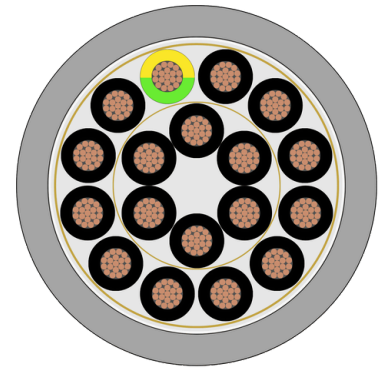

CONTROL 500

General Construction

-  **Conductor:** Flexible bare copper (Class 5)
CPR-classification acc. to EN 50575: Eca
-  **Insulation:** PVC TI2
-  **Color Cores:** X: numbers
G: green/yellow + numbers
-  **Sheath:** Outer sheath: PVC YM2
Colour: grey RAL 7001

Movement Data @20°C

-  **Bending radius:** 4 x D (fixed) / 15 x D (flex)

Name	Cable type	Ø mm	Weight Kg/Km
FIX5002X0,50	2 x 0,5	4,8	40,0
FIX5003X0,50	3 x 0,5	5,1	47,0
FIX5003G0,50	3 x 0,5	5,1	47,0
FIX5004X0,50	4 x 0,5	5,7	58,0
FIX5004G0,50	4 x 0,5	5,7	58,0
FIX5005X0,50	5 x 0,5	6,2	75,0
FIX5005G0,50	5 x 0,5	6,2	75,0
FIX5007X0,50	7 x 0,5	6,8	93,0
FIX5007G0,50	7 x 0,5	6,8	93,0
FIX5008G0,50	8 x 0,5	7,0	115,0
FIX50010X0,50	10 x 0,5	8,6	142,0
FIX50010G0,50	10 x 0,5	8,6	142,0
FIX50012G0,50	12 x 0,5	8,8	150,0
FIX50014G0,50	14 x 0,5	9,5	172,0
FIX50018G0,50	18 x 0,5	10,5	187,0
FIX50019G0,50	19 x 0,5	10,6	216,0
FIX50021G0,50	21 x 0,5	10,9	249,0
FIX50025G0,50	25 x 0,5	12,6	257,0
FIX50030G0,50	30 x 0,5	13,4	303,0
FIX50034G0,50	34 x 0,5	14,6	398,0
FIX50040G0,50	40 x 0,5	15,4	452,0
FIX50042G0,50	42 x 0,5	16,2	471,0
FIX50050G0,50	50 x 0,5	17,5	510,0
FIX50061G0,50	61 x 0,5	19,1	670,0
FIX50065G0,50	65 x 0,5	21,4	714,0
FIX5002X0,75	2 x 0,75	5,4	56,0
FIX5003X0,75	3 x 0,75	5,6	66,0